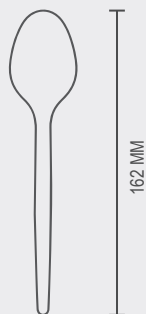

## COLHER REUTILIZÁVEL EM SAQUETA DE PAPEL (EMBALAGEM INDIVIDUAL)

REFERÊNCIA: TPAREU001

### CARACTERÍSTICAS TÉCNICAS

Matéria Prima:	Poliestireno (PS) Anti-choque
Cor:	Bege
Comprimento:	162 mm