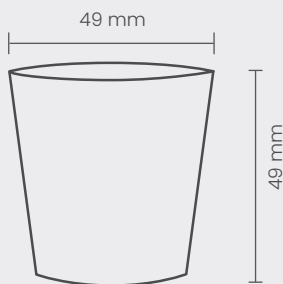

COPOPALHINHAS

COPO DE PAPEL (CARTÃO) BRANCO PARA CAFÉ 7,5CL

REFERÊNCIA: 100CP2.50OZ

DESCRIÇÃO:

O copo de papel branco para café 7,5cl é a solução ideal para servir café expresso de forma prática, higiénica e sustentável.

Reciclável

Não apto para microondas

Não apto para forno

CARACTERÍSTICAS TÉCNICAS

Matéria Prima:	Cartão
Gramagem:	150g/m ²
Cor:	Branco
Altura:	49 mm
Diâmetro:	49 mm (superior) / 35 mm (inferior)
Capacidade:	75 ml (total) / 70 ml (útil)

EMBALAGEM

Unidades Saco:	100
Unidades Caixa:	2000
Peso da Caixa:	3,4 kg
Dimensões Caixa:	41 x 28 x 26 cm

INFORMAÇÃO ADICIONAL

Regulamento (CE) n.º 1935/2004 do Parlamento Europeu e do Conselho, de 27 de Outubro de 2004, relativo aos materiais e objetos destinados a entrar em contacto com os alimentos.