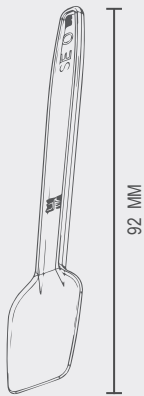

## COLHER DE GELADO EM PS REUTILIZÁVEL 9,2CM TRANSPARENTE

REFERÊNCIA: 0732788119UN

### DESCRIÇÃO:

A colher de gelado reutilizável em PS transparente de 9,2 cm é perfeita para servir gelados, sorvetes, mousses, sobremesas ou degustações.

Reciclável

Reutilizável

Não apto para forno

Não apto para microondas

### CARACTERÍSTICAS TÉCNICAS

Matéria Prima:	Poliestireno (PS)
Cor:	Transparente
Altura:	92 mm

### EMBALAGEM

Unidades Caixa:	1000
Peso da Caixa:	1 kg
Dimensões Caixa:	15 x 20 x 29 cm